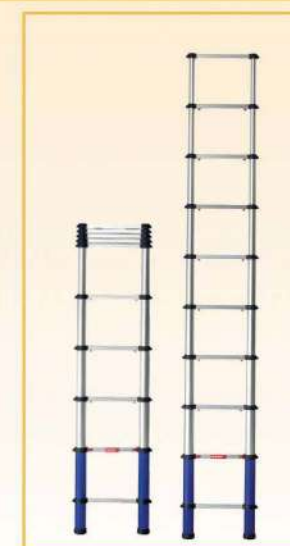

Equipada con 2 ruedas de Ø150 mm

Escalera telescópica TELESTEPS ECOLINE

TELESTEPS ECOLINE	DESDE	ANTES
STENECO300	179€	260€
STENECO380	223€	

ECOLINE 300

Altura cerrada: 0,75 m
 Altura abierta: 3,00 m
 Nº Peldaños: 9
 Prof. peldaños: 4 cm
 Anchura: 50 cm
 Peso: 8,8 kg
 Capacidad: 150 kg

ECOLINE 380

Altura cerrada: 0,93 m
 Altura abierta: 3,80 m
 Nº Peldaños: 12
 Prof. peldaños: 4 cm
 Anchura: 91 cm
 Peso: 13,9 kg
 Capacidad: 150 kg

Escalera Telescópica TELESTEPS BLUE LINE

BLUE LINE 260

Altura cerrada: 0,72 m
 Altura abierta: 2,60 m
 Nº Peldaños: 8
 Prof. peldaños: 4 cm
 Anchura: 47 cm
 Peso: 8,10 kg
 Capacidad: 150 kg

99€

EXISTENCIAS LIMITADAS

Escalera con plataforma REGINA

REGINA

REG4	114€
REG5	127€
REG6	138€

CARACTERÍSTICAS TÉCNICAS:
 -Plataforma de PVC:
 30 x 25,50 cm
 -Bandeja portaherramientas
 -Cintas antiapertura de nylon

DESDE ~~142€~~
114€

Escalera con plataforma y barandillas REGINA ESPECIAL

REGINA ESPECIAL

REGE5	222€
REGE6	234€
REGE7	264€

CARACTERÍSTICAS TÉCNICAS:
 -Plataforma de PVC:
 30 x 25,50 cm
 -Barandillas laterales
 -Bandeja portaherramientas
 con capacidad para 10 kg
 -Cintas antiapertura de nylon