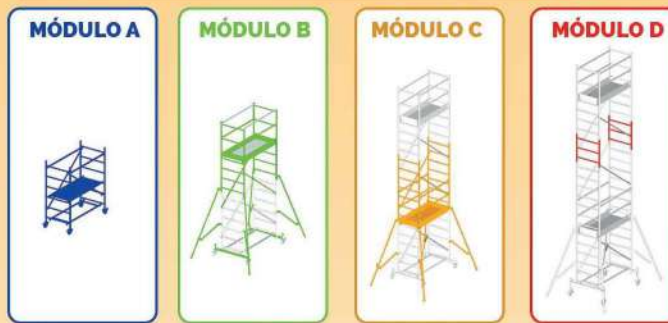

Andamio modular MILLENIUM

Módulo A

Módulo A+B

Husillos niveladores OPCIONALES para trabajar en desnivel

El Módulo A pasa a través de puertas

ANTES ~~664€~~
DESDE 531€

MILLENIUM

MÓDULO A	TMILLS10	531€
MÓDULO B	TMILLS20	599€
MÓDULO C	TMILLS30	456€
MÓDULO D	TMILLS40	102€

Altura de plataforma (m)	Composiciones	€
0,95	A	531€
1,55	A+D	633€
3,08	A+B	1130€
3,98	A+B+D	1232€
5,18	A+B+C	1586€
6,08*	A+B+C+D	1688€
7,28*	A+B+2C	2042€
8,18*	A+B+2C+D	2144€

Andamio telescópico TARGET

ANTES ~~676€~~
540€

CARACTERÍSTICAS TÉCNICAS:
 Altura regulable de la plataforma: 0,95 a 2,51 m
 Peso: 48 kg
 Dimensiones de la plataforma: 1,55 x 0,45 m
 Sección de los peldaños: 30 x 30 mm
 Ruedas para el transporte: 2 x Ø100 mm