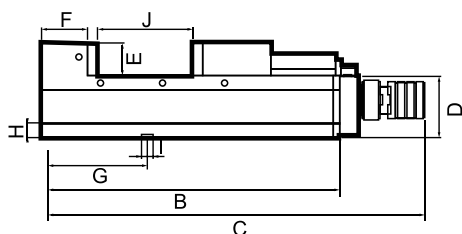

# MORDAZA DE ALTA PRECISIÓN (PVTM)

(mm)

Designación	A	B	C	E	H	J	J1	KgF	kg	p.v.p	Dto. -20%
PVTM-100	100	395	530	50	25	200	370	3,500	28	<del>1.197€</del>	957,60€
PVTM-130	130	470	605	55	25	250	450	4,500	45	<del>1.336€</del>	1.068,80€
PVTM-160	160	545	680	60	25	300	520	5,000	68	<del>1.554€</del>	1.243,20€
PVTM-200	200	615	740	60	25	350	590	5,000	91	<del>1.953€</del>	1.562,40€