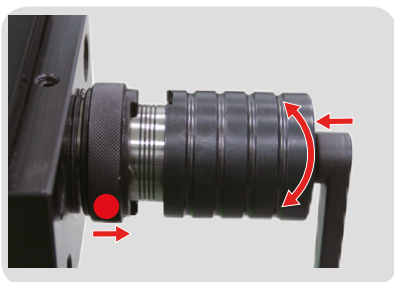

# MORDAZA DE ALTA PRECISIÓN (PVTM)

(mm)

Designación	A	B	C	E	H	J	J1	KgF	kg	p.v.p	Dto. -20%
PVTM-100	100	395	530	50	25	200	370	3,500	28	<del>1.197€</del>	957,60€
PVTM-130	130	470	605	55	25	250	450	4,500	45	<del>1.336€</del>	1.068,80€
PVTM-160	160	545	680	60	25	300	520	5,000	68	<del>1.554€</del>	1.243,20€
PVTM-200	200	615	740	60	25	350	590	5,000	91	<del>1.953€</del>	1.562,40€